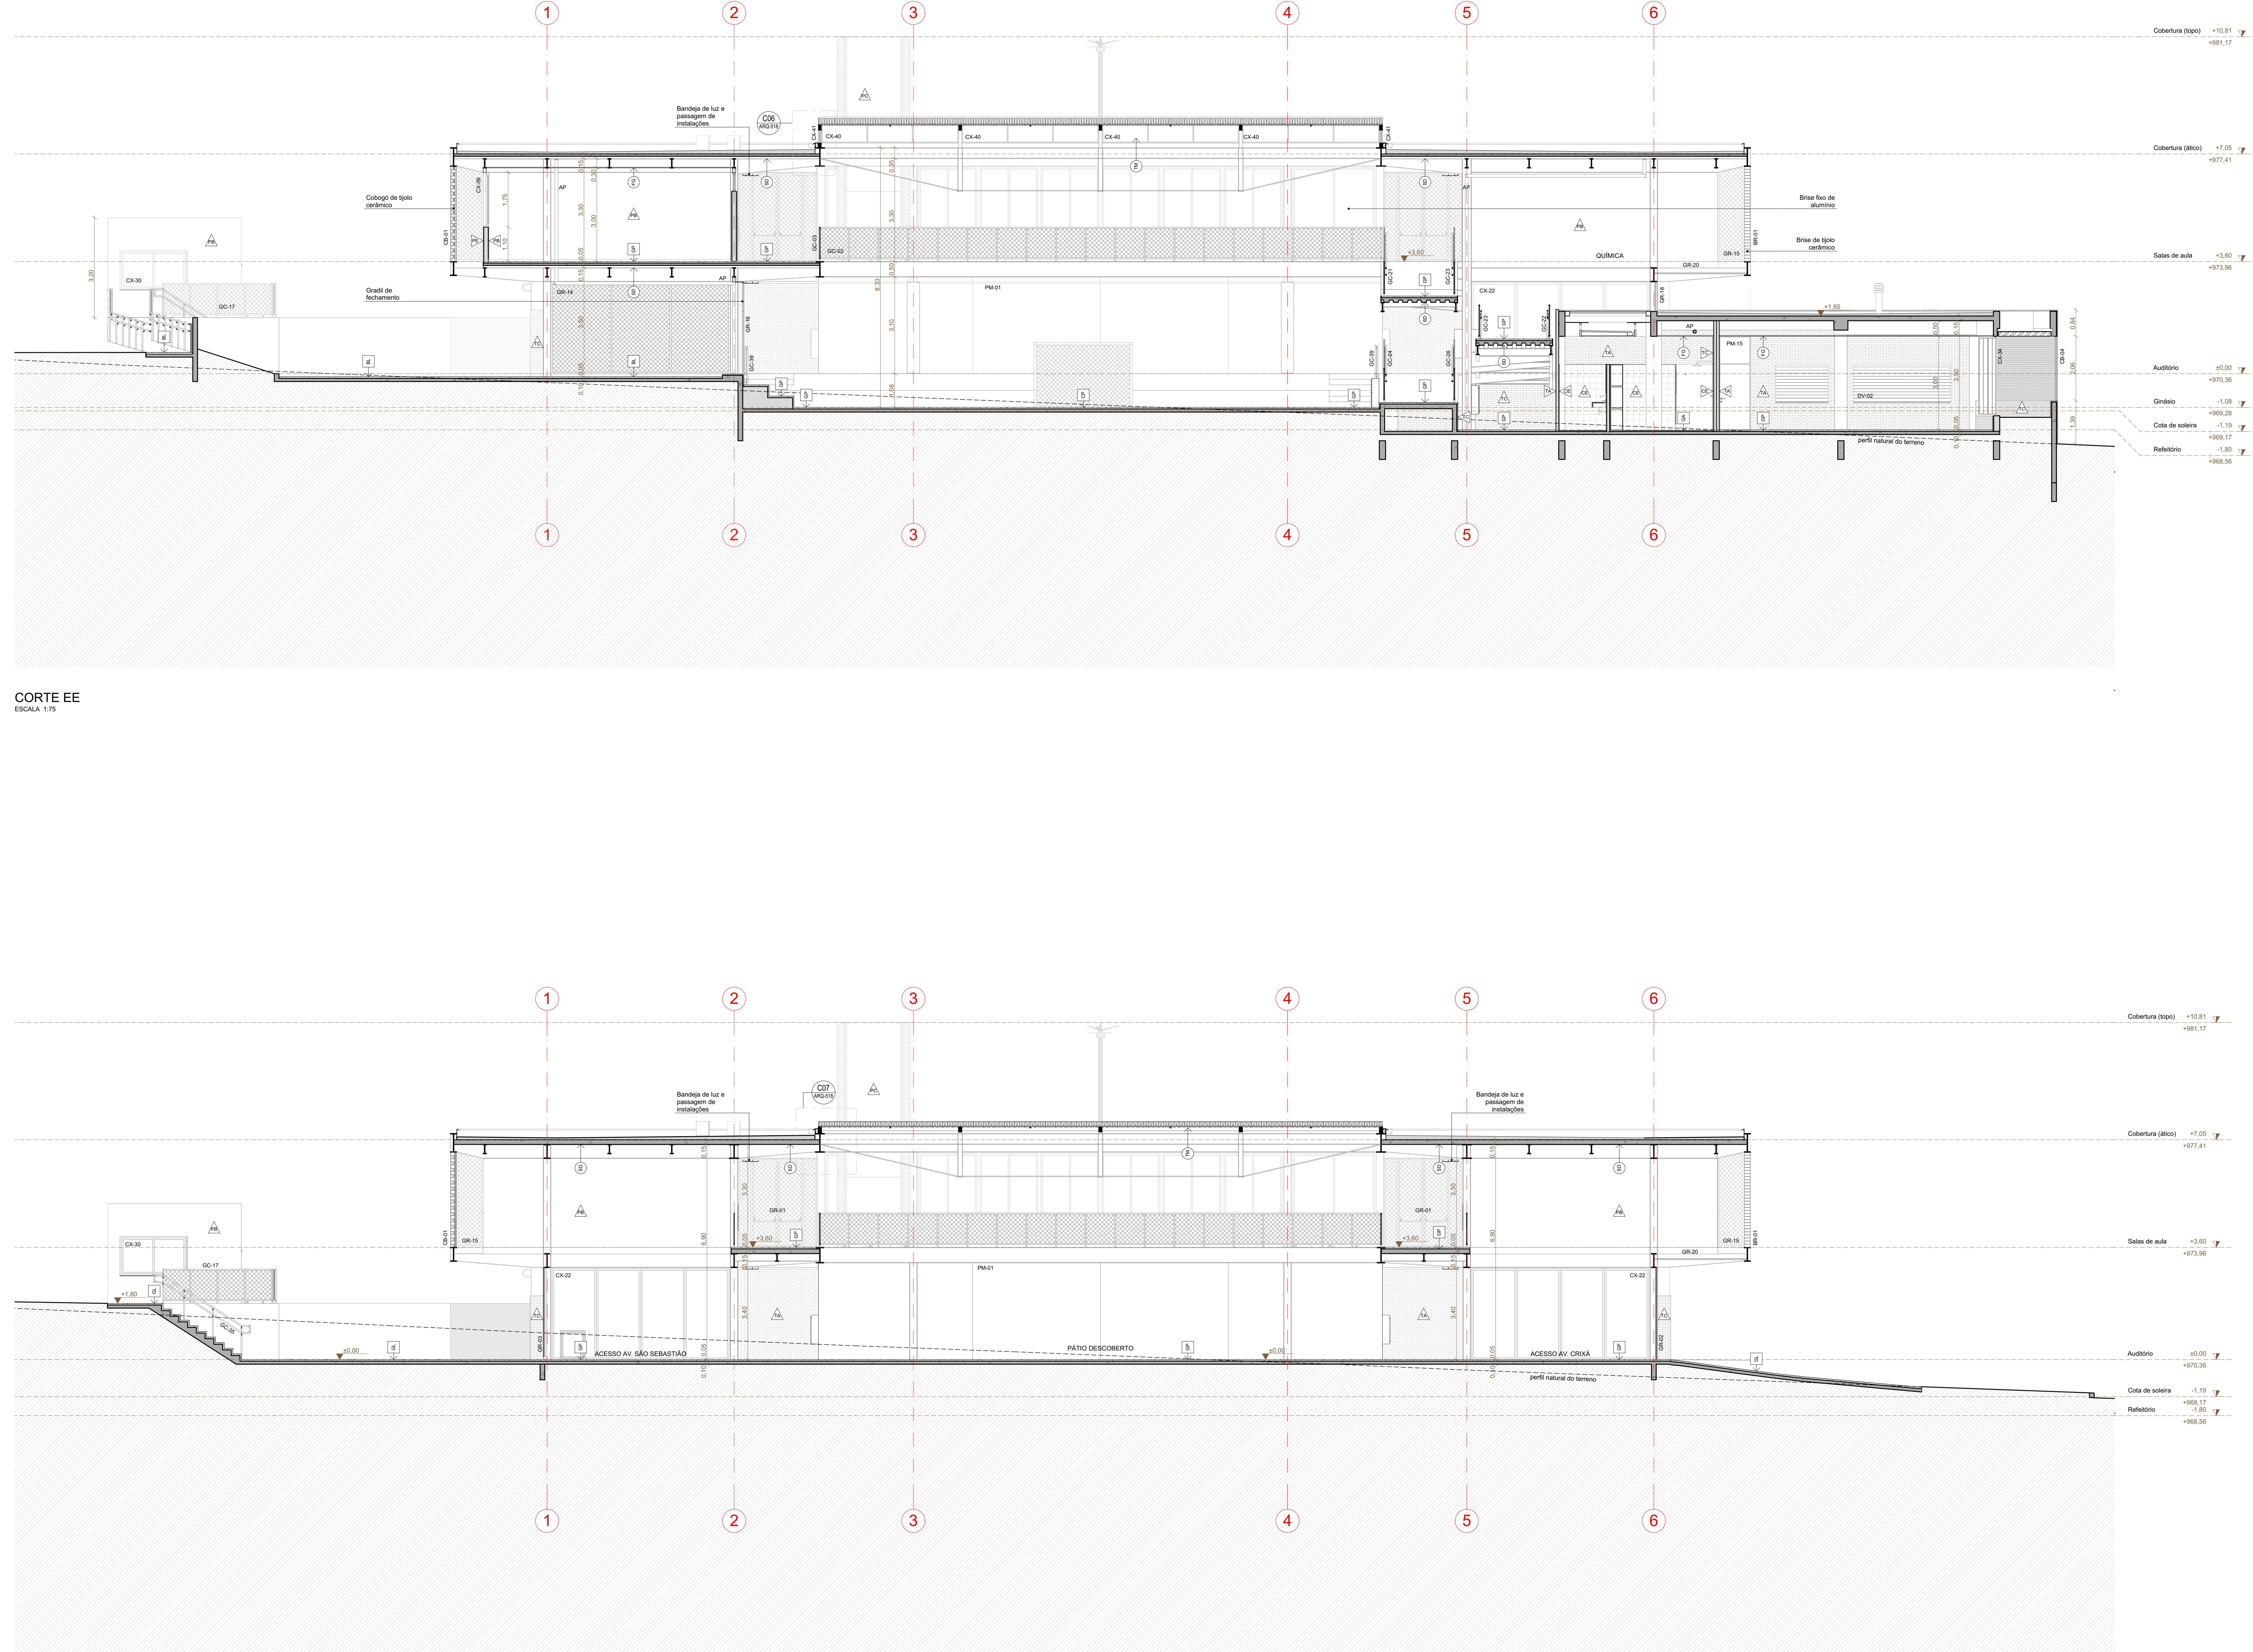

CORTE EE
ESCALA 1/25

PARTE	ACABAMENTO
(09) CONCRETO APARENTE	FB3 FORRO DE GESSO
(10) TELHA METALICA APARENTE	(10) VERDE LAINHADO COM PELICULA BRANCA

TIPO	LAJA (m)	FUNCIIONAMENTO	LOCALIZACAO	QT
T01	1,50 x 3,00	TOLHA DE ABRIR	AUTOTRILHO	1
T02	1,50 x 3,00	TOLHA DE ABRIR	AUTOTRILHO	1
T03	1,50 x 3,00	TOLHA DE ABRIR	AUTOTRILHO	1

TIPO	LAJA (m)	FUNCIIONAMENTO	LOCALIZACAO	QT
GR01	0,90 x 2,25	TOLHA DE ABRIR	QUANTAS	3
GR02	0,90 x 2,25	TOLHA DE ABRIR	QUANTAS	3
GR03	0,90 x 2,25	TOLHA DE ABRIR	QUANTAS	3

TIPO	LAJA (m)	FUNCIIONAMENTO	LOCALIZACAO	QT
GR04	0,90 x 2,25	TOLHA DE ABRIR	QUANTAS	3
GR05	0,90 x 2,25	TOLHA DE ABRIR	QUANTAS	3
GR06	0,90 x 2,25	TOLHA DE ABRIR	QUANTAS	3

TIPO	LAJA (m)	FUNCIIONAMENTO	LOCALIZACAO	QT
GR07	0,90 x 2,25	TOLHA DE ABRIR	QUANTAS	3
GR08	0,90 x 2,25	TOLHA DE ABRIR	QUANTAS	3
GR09	0,90 x 2,25	TOLHA DE ABRIR	QUANTAS	3

TIPO	LAJA (m)	FUNCIIONAMENTO	LOCALIZACAO	QT
GR10	0,90 x 2,25	TOLHA DE ABRIR	QUANTAS	3
GR11	0,90 x 2,25	TOLHA DE ABRIR	QUANTAS	3
GR12	0,90 x 2,25	TOLHA DE ABRIR	QUANTAS	3

TIPO	LAJA (m)	FUNCIIONAMENTO	LOCALIZACAO	QT
GR13	0,90 x 2,25	TOLHA DE ABRIR	QUANTAS	3
GR14	0,90 x 2,25	TOLHA DE ABRIR	QUANTAS	3
GR15	0,90 x 2,25	TOLHA DE ABRIR	QUANTAS	3

TIPO	LAJA (m)	FUNCIIONAMENTO	LOCALIZACAO	QT
GR16	0,90 x 2,25	TOLHA DE ABRIR	QUANTAS	3
GR17	0,90 x 2,25	TOLHA DE ABRIR	QUANTAS	3
GR18	0,90 x 2,25	TOLHA DE ABRIR	QUANTAS	3

TIPO	LAJA (m)	FUNCIIONAMENTO	LOCALIZACAO	QT
GR19	0,90 x 2,25	TOLHA DE ABRIR	QUANTAS	3
GR20	0,90 x 2,25	TOLHA DE ABRIR	QUANTAS	3
GR21	0,90 x 2,25	TOLHA DE ABRIR	QUANTAS	3

CORTE FF
ESCALA 1/25

CORTE EE
ESCALA 1/25