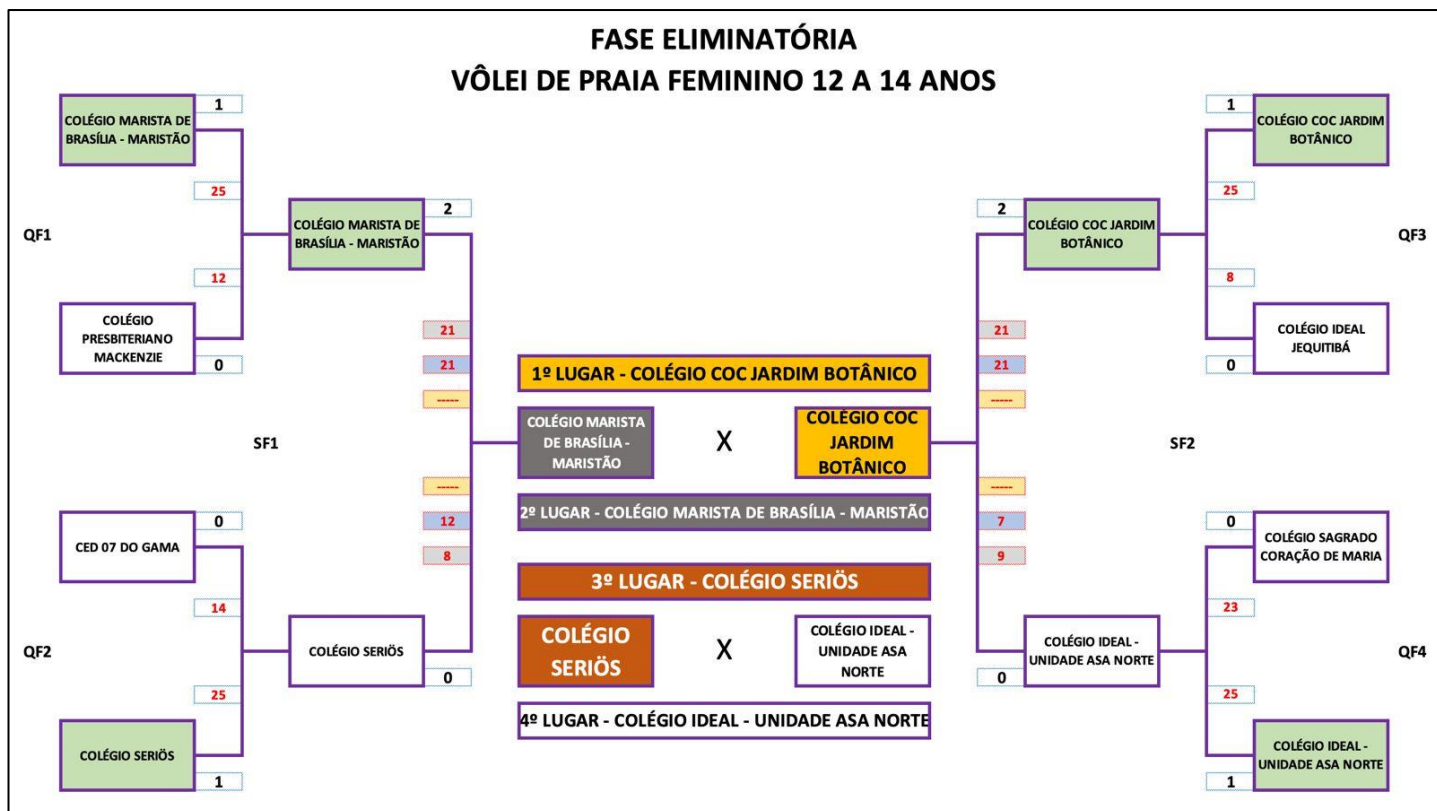

CLASSIFICAÇÃO FINAL

Classificação do 1º colocado ao último

CLASSIFICAÇÃO MASCULINO - 15 A 17 ANOS

CLAS	UNIDADE ESCOLAR
1	CENTRO EDUCACIONAL SIGMA 910 NORTE
2	CEM 1 DO GAMA
3	SÃO JOSÉ
4	COLÉGIO MARISTA DE BRASÍLIA - MARISTÃO
5	ESCOLA SALESIANA BRASÍLIA
6	CEMUB
7	COLÉGIO SERIÖS
8	COLÉGIO MILITAR TIRADENTES - CMT
9	COLÉGIO ROGACIONISTA
10	COLÉGIO LA SALLE ÁGUAS CLARAS
11	SEB BRASÍLIA
12	COLÉGIO PRESBITERIANO MACKENZIE
13	CENTRO EDUCACIONAL CATÓLICA
14	COLÉGIO IDEAL JEQUITIBÁ
15	CENTRO EDUCACIONAL DO PAD-DF
16	COLÉGIO SAGRADO CORAÇÃO DE MARIA
17	COLÉGIO COC SUDOESTE
18	CENTRO EDUCACIONAL LEONADO DA VINCI
19	CEMEIT
20	COLÉGIO COC JARDIM BOTÂNICO
21	CENTRO EDUCACIONAL SIGMA ÁGUAS CLARAS
22	CENTRO EDUCACIONAL SIGMA ÁGUAS CLARAS
23	COLÉGIO VENCER
24	CEMAB
25	SESI SIG
26	CEM 01 SOBRADINHO
27	CEM 804 RECANTO DAS EMAS
28	COR JESU
29	COLÉGIO MILITAR DOM PEDRO II
30	CEM 03
31	CEM 02 GAMA
32	SESI TAGUATINGA
33	COLÉGIO LASALLE SOBRADINHO
34	CEMI DE TAGUATINGA
35	CED 416 SANTA MARIA
36	CEF 01 CANDANGÔLANDIA
37	INSEF