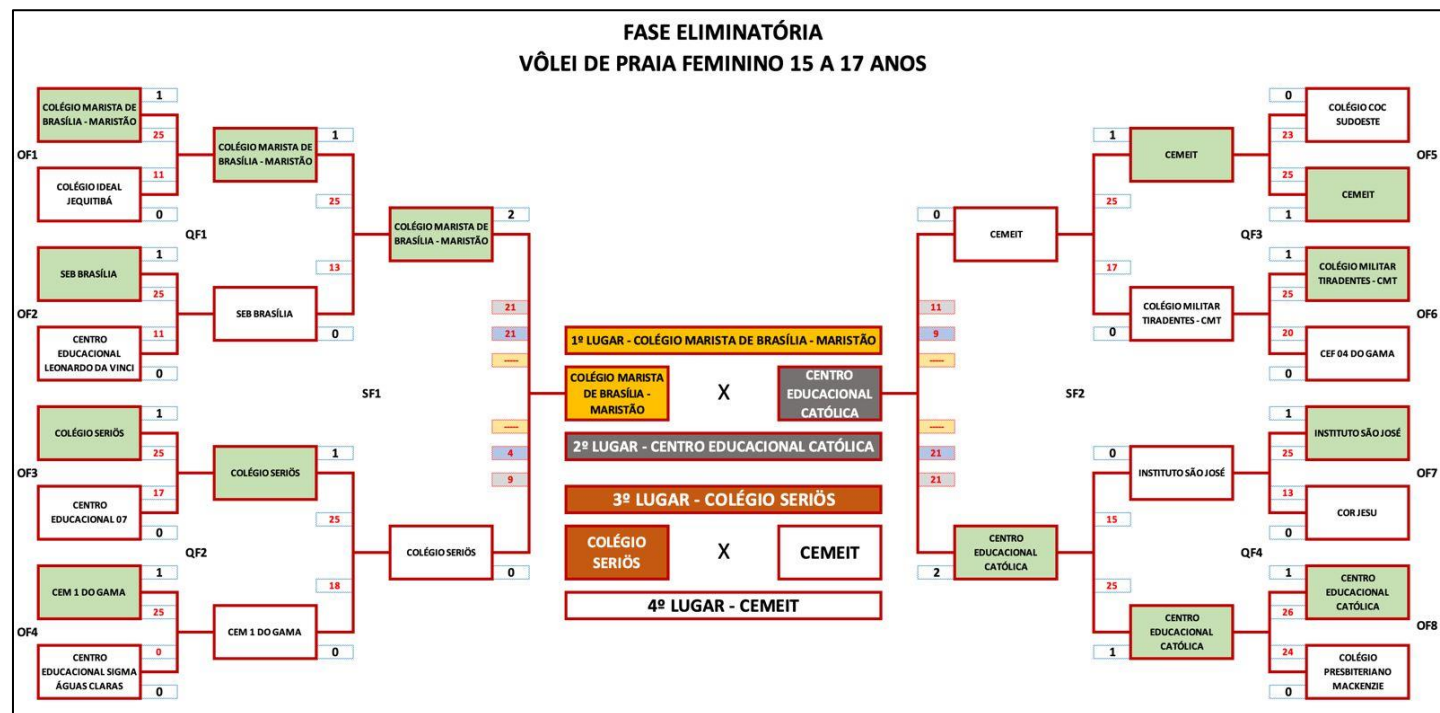

OITAVAS DE FINAL	15/04/2024	15 a 17 anos	CEM 1 DO GAMA	1	25	X	0	0	CENTRO EDUCACIONAL SIGMA ÁGUAS CLARAS	OF4
OITAVAS DE FINAL	15/04/2024	15 a 17 anos	COLÉGIO COC SUDOESTE	0	23	X	25	1	CEMEIT	OF5
OITAVAS DE FINAL	15/04/2024	15 a 17 anos	COLÉGIO MILITAR TIRADENTES - CMT	1	25	X	22	0	CEF 04 DO GAMA	OF6
OITAVAS DE FINAL	15/04/2024	15 a 17 anos	INSTITUTO SÃO JOSÉ	1	25	X	13	0	COR JESU	OF7
OITAVAS DE FINAL	15/04/2024	15 a 17 anos	CENTRO EDUCACIONAL CATÓLICA	1	26	X	24	0	COLÉGIO PRESBITERIANO MACKENZIE	OF8

Grupo	J	Data	Horário	Faixa Etária	Equipe A	SET	PNT	PNT	SET	Equipe B	Rodada	
Quartas de final				15 a 17 anos	COLÉGIO MARISTA DE BRASÍLIA - MARISTÃO	1	25	X	13	0	SEB BRASÍLIA	QF1
Quartas de final				15 a 17 anos	COLÉGIO SERIÓS	1	25	X	18	0	CEM 1 DO GAMA	QF2
Quartas de final				15 a 17 anos	CEMEIT	1	25	X	17	0	COLÉGIO MILITAR TIRADENTES - CMT	QF3
Quartas de final				15 a 17 anos	INSTITUTO SÃO JOSÉ	0	15	X	25	1	CENTRO EDUCACIONAL CATÓLICA	QF4

Grupo	J	Data	Horário	Faixa Etária	Equipe A	SET	PNT	PNT	SET	Equipe B	Rodada	
Semifinal				15 a 17 anos	COLÉGIO MARISTA DE BRASÍLIA - MARISTÃO	2	21	X	9	0	COLÉGIO SERIÓS	SF1
Semifinal				15 a 17 anos	CEMEIT	0	11	X	21	2	CENTRO EDUCACIONAL CATÓLICA	SF2

Grupo	J	Data	Horário	Faixa Etária	Equipe A	SET	PNT	PNT	SET	Equipe B	Rodada	
3º x 4º				15 a 17 anos	COLÉGIO SERIÓS	2	21	X	0	0	CEMEIT	3º x 4º
Final				15 a 17 anos	COLÉGIO MARISTA DE BRASÍLIA - MARISTÃO	2	21	X	12	0	CENTRO EDUCACIONAL CATÓLICA	FINAL