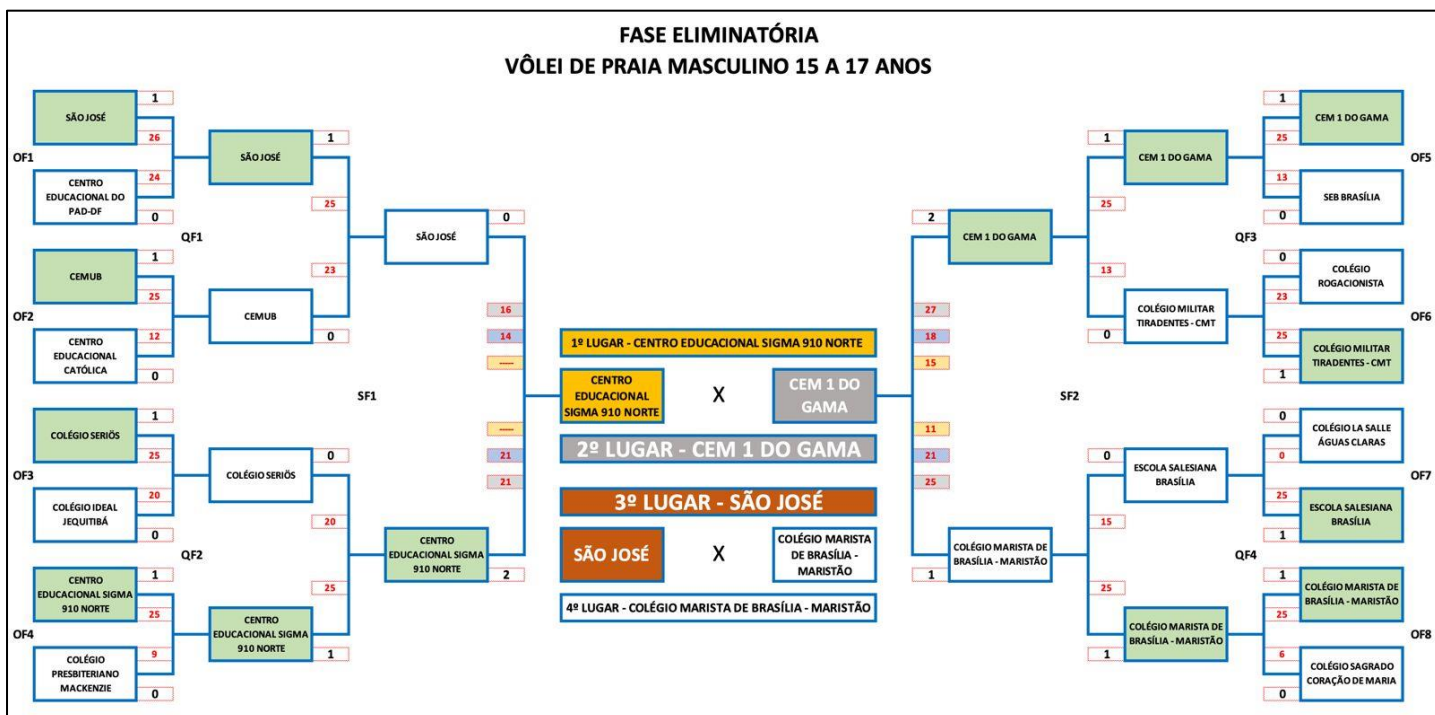

Oitavas de final	104	16/4	10:10	CEM 1 DO GAMA	1	25	X	13	0	SEB BRASÍLIA	OF5
Oitavas de final	105	16/4	10:35	COLÉGIO ROGACIONISTA	0	23	X	25	1	COLÉGIO MILITAR TIRADENTES - CMT	OF6
Oitavas de final	106	16/4	11:00	COLÉGIO LA SALLE ÁGUAS CLARAS	0	0	X	25	1	ESCOLA SALESIANA BRASÍLIA	OF7
Oitavas de final	107	16/4	11:25	COLÉGIO MARISTA DE BRASÍLIA - MARISTÃO	1	25	X	6	0	COLÉGIO SAGRADO CORAÇÃO DE MARIA	OF8

Grupo	J	Data	Horário	Equipe A	SET	PNT		PNT	SET	Equipe B	Rodada
Quartas de final				SÃO JOSÉ	1	25	X	23	0	CEMUB	QF1
Quartas de final				COLÉGIO SERIÓS	0	20	X	25	1	CENTRO EDUCACIONAL SIGMA 910 NORTE	QF2
Quartas de final				CEM 1 DO GAMA	1	25	X	13	0	COLÉGIO MILITAR TIRADENTES - CMT	QF3
Quartas de final				ESCOLA SALESIANA BRASÍLIA	0	15	X	25	1	COLÉGIO MARISTA DE BRASÍLIA - MARISTÃO	QF4

Grupo	J	Data	Horário	Equipe A	SET	PNT		PNT	SET	Equipe B	Rodada
Semifinal				SÃO JOSÉ	0	14	X	21	2	CENTRO EDUCACIONAL SIGMA 910 NORTE	SF1
Semifinal				CEM 1 DO GAMA	2	27		25	1	COLÉGIO MARISTA DE BRASÍLIA - MARISTÃO	SF2
						18	X	21			
						15		11			

Grupo	J	Data	Horário	Equipe A	SET	PNT		PNT	SET	Equipe B	Rodada
3º x 4º				SÃO JOSÉ	2	21		13	0	COLÉGIO MARISTA DE BRASÍLIA - MARISTÃO	3º x 4º
						21	X	13			
Final				CENTRO EDUCACIONAL SIGMA 910 NORTE	2	21		17	1	CEM 1 DO GAMA	FINAL
						19	X	21			
						15		13