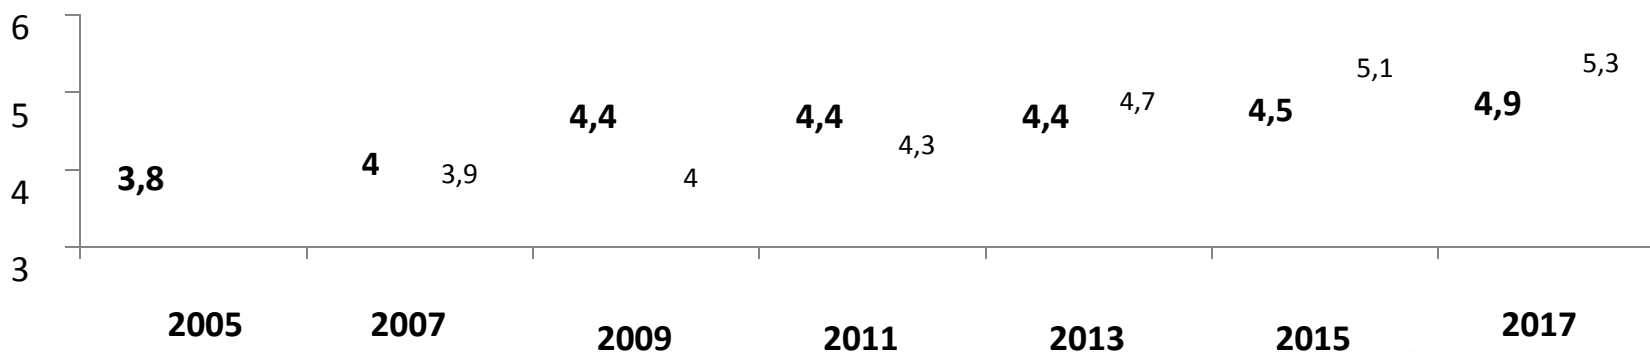

IDEB – AI / EF

Total	3,8	4,0 (3,9)	4,4 (4,0)	4,4 (4,3)	4,4 (4,7)	4,5 (5,1)	4,9 (5,3)
Pública	3,3	3,5 (3,3)	3,9 (3,4)	3,9 (3,7)	3,9 (4,1)	4,0 (4,5)	4,3 (4,8)
Privada	6,0	5,9 (6,0)	5,8 (6,1)	6,0 (6,4)	6,1 (6,7)	6,0 (6,9)	6,5 (7,1)

IDEB – Rede Pública/AF

IDEB – AI / EF

Secretaria
de Educação

IDEB – Rede Privada/AF

IDEB – Rede Total/AF

IDEB – AI / EF

IDEB – AI / EF Panorama Nacional

Anos finais do ensino fundamental - Ideb e metas por unidade da federação - total - 2017

IDEB – EM

Total	3,6	4,0 (3,6)	3,8 (3,7)	3,8 (3,9)	4,0 (4,1)	4,0 (4,5)	4,1 (4,9)
Pública	3,0	3,2 (3,0)	3,2 (3,1)	3,1 (3,3)	3,3 (3,6)	3,5 (3,9)	3,4 (4,4)
Privada	5,9	5,5 (5,9)	5,6 (6,0)	5,6 (6,1)	5,7 (6,3)	5,6 (6,6)	6,0 (6,9)