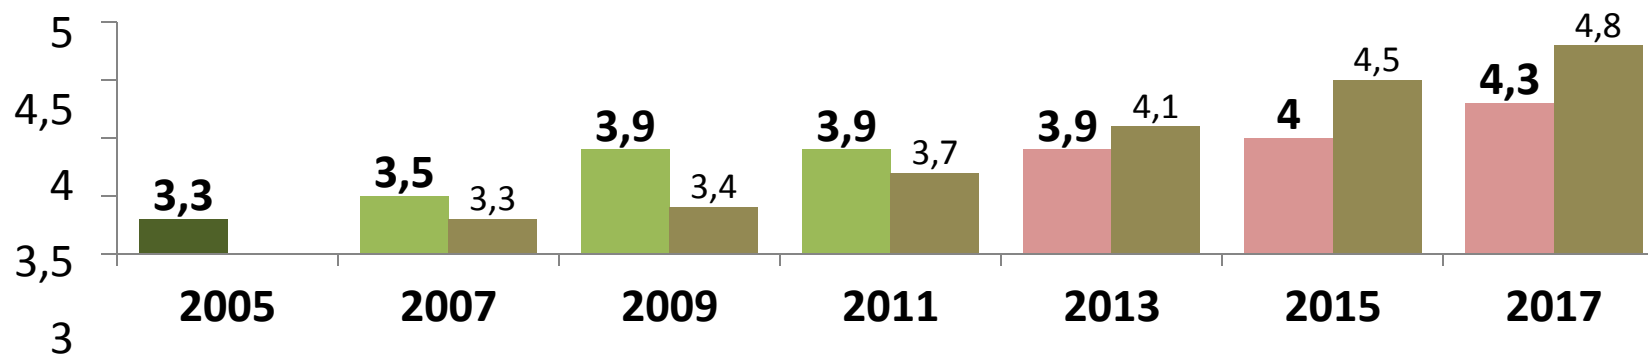

IDEB – AI / EF

Total	3,8	4,0 (3,9)	4,4 (4,0)	4,4 (4,3)	4,4 (4,7)	4,5 (5,1)	4,9 (5,3)
Pública	3,3	3,5 (3,3)	3,9 (3,4)	3,9 (3,7)	3,9 (4,1)	4,0 (4,5)	4,3 (4,8)
Privada	6,0	5,9 (6,0)	5,8 (6,1)	6,0 (6,4)	6,1 (6,7)	6,0 (6,9)	6,5 (7,1)

IDEB – Rede Pública/AF