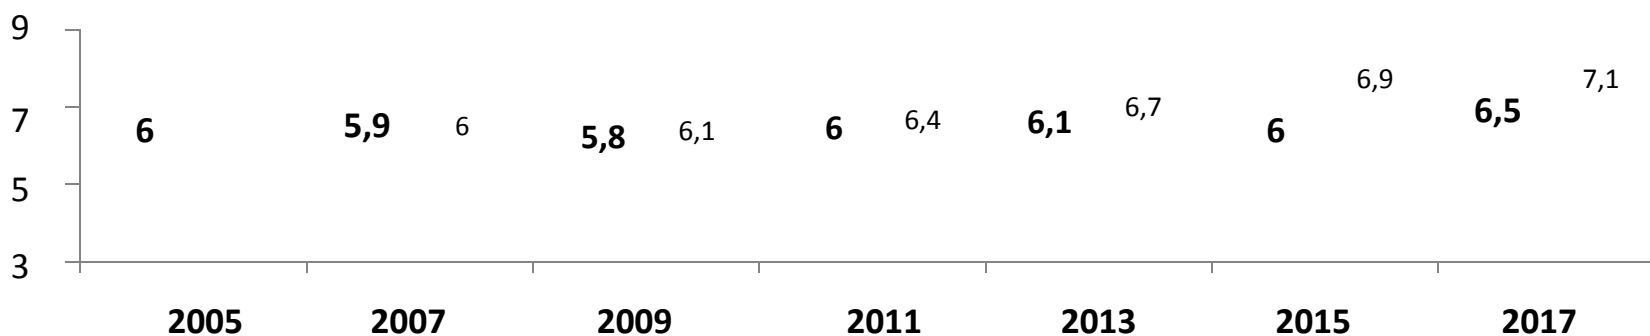

IDEB – AI / EF

Total	3,8	4,0 (3,9)	4,4 (4,0)	4,4 (4,3)	4,4 (4,7)	4,5 (5,1)	4,9 (5,3)
Pública	3,3	3,5 (3,3)	3,9 (3,4)	3,9 (3,7)	3,9 (4,1)	4,0 (4,5)	4,3 (4,8)
Privada	6,0	5,9 (6,0)	5,8 (6,1)	6,0 (6,4)	6,1 (6,7)	6,0 (6,9)	6,5 (7,1)

IDEB – Rede Pública/AF

IDEB – AI / EF

Secretaria
de Educação

IDEB – Rede Privada/AF

IDEB – Rede Total/AF

IDEB – AI / EF

IDEB – AI / EF Panorama Nacional

Anos finais do ensino fundamental - Ideb e metas por unidade da federação - total - 2017

IDEB – EM

Total	3,6	4,0 (3,6)	3,8 (3,7)	3,8 (3,9)	4,0 (4,1)	4,0 (4,5)	4,1 (4,9)
Pública	3,0	3,2 (3,0)	3,2 (3,1)	3,1 (3,3)	3,3 (3,6)	3,5 (3,9)	3,4 (4,4)
Privada	5,9	5,5 (5,9)	5,6 (6,0)	5,6 (6,1)	5,7 (6,3)	5,6 (6,6)	6,0 (6,9)