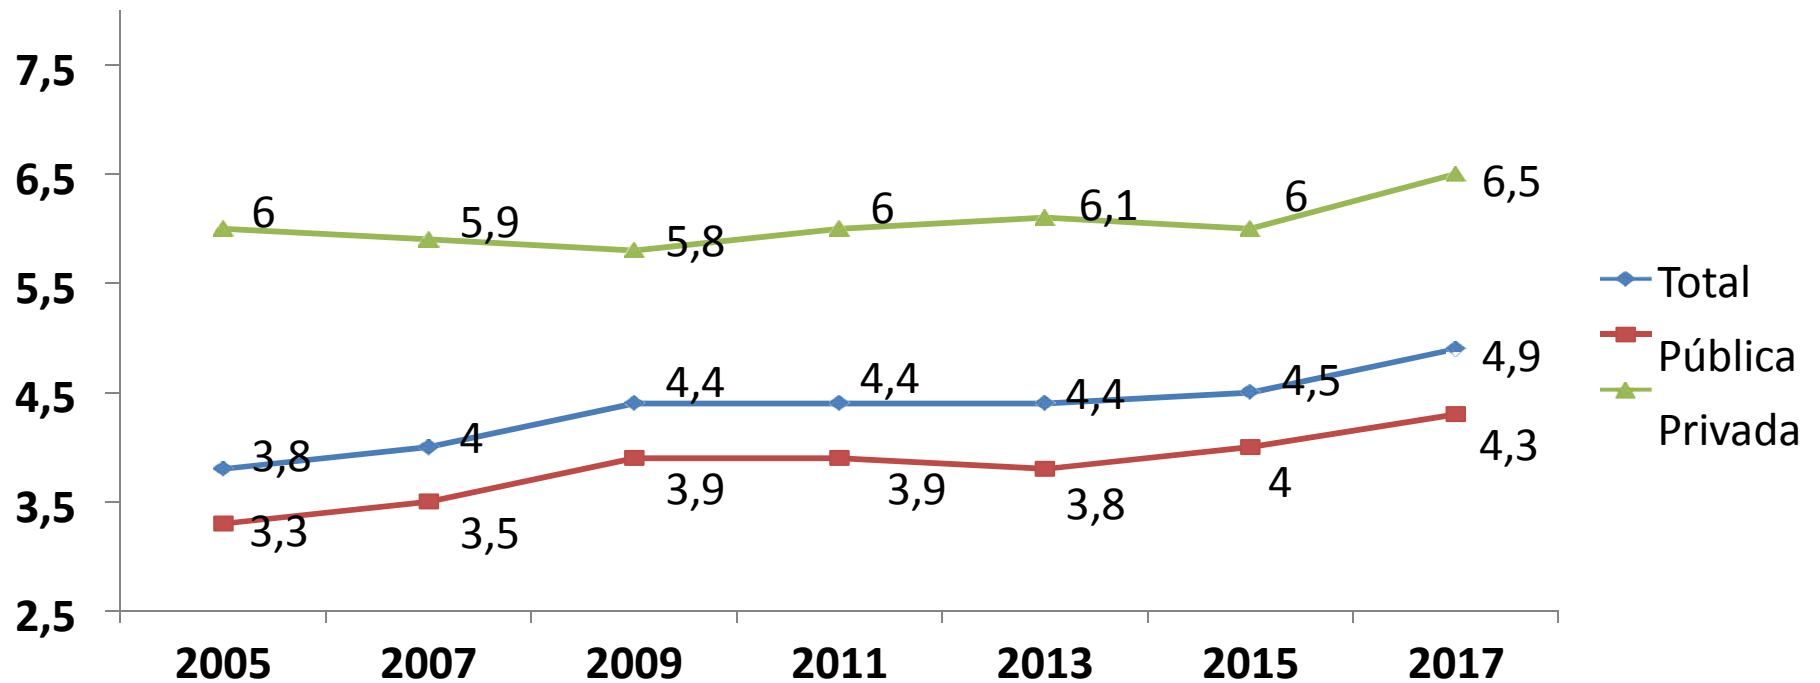

IDEB – AI / EF

Total	3,8	4,0 (3,9)	4,4 (4,0)	4,4 (4,3)	4,4 (4,7)	4,5 (5,1)	4,9 (5,3)
Pública	3,3	3,5 (3,3)	3,9 (3,4)	3,9 (3,7)	3,9 (4,1)	4,0 (4,5)	4,3 (4,8)
Privada	6,0	5,9 (6,0)	5,8 (6,1)	6,0 (6,4)	6,1 (6,7)	6,0 (6,9)	6,5 (7,1)

IDEB – Rede Pública/AF

IDEB – AI / EF

Secretaria
de Educação

IDEB – Rede Privada/AF

IDEB – Rede Total/AF

IDEB – AI / EF

IDEB – AI / EF Panorama Nacional

Anos finais do ensino fundamental - Ideb e metas por unidade da federação - total - 2017

IDEB – EM

Total	3,6	4,0 (3,6)	3,8 (3,7)	3,8 (3,9)	4,0 (4,1)	4,0 (4,5)	4,1 (4,9)
Pública	3,0	3,2 (3,0)	3,2 (3,1)	3,1 (3,3)	3,3 (3,6)	3,5 (3,9)	3,4 (4,4)
Privada	5,9	5,5 (5,9)	5,6 (6,0)	5,6 (6,1)	5,7 (6,3)	5,6 (6,6)	6,0 (6,9)