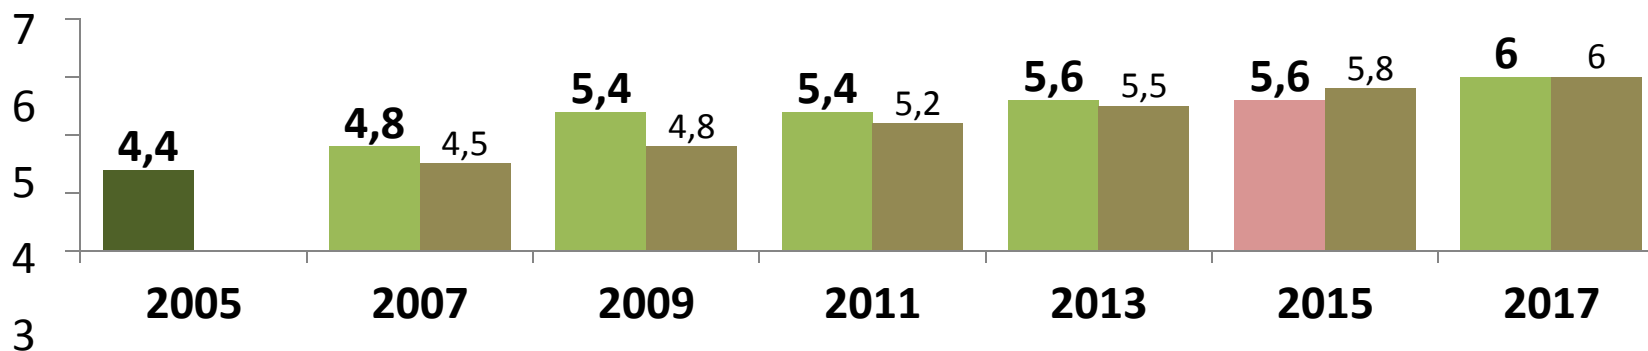

IDEB 2017

Secretaria de Estado de
Educação do Distrito Federal

Secretaria
de Educação

IDEB – AI / EF

Total	4,8	5,0 (4,9)	5,6 (5,2)	5,7 (5,6)	5,9 (5,8)	6,0 (6,1)	6,3 (6,3)
Pública	4,4	4,8 (4,5)	5,4 (4,8)	5,4 (5,2)	5,6 (5,5)	5,6 (5,8)	6,0 (6,0)
Privada	6,4	6,1 (6,4)	6,5 (6,7)	6,8 (7,0)	6,9 (7,2)	7,1 (7,3)	7,4 (7,5)

IDEB – Rede Pública/AI

IDEB – AI / EF

Secretaria
de Educação

IDEB – Rede Privada/AI

IDEB – Rede Total/AI

IDEB – AI / EF

IDEB – AI / EF Panorama Nacional

Anos iniciais do ensino fundamental - Ideb e metas por unidade da federação - total - 2017

IDEB – AI / EF

Total	3,8	4,0 (3,9)	4,4 (4,0)	4,4 (4,3)	4,4 (4,7)	4,5 (5,1)	4,9 (5,3)
Pública	3,3	3,5 (3,3)	3,9 (3,4)	3,9 (3,7)	3,9 (4,1)	4,0 (4,5)	4,3 (4,8)
Privada	6,0	5,9 (6,0)	5,8 (6,1)	6,0 (6,4)	6,1 (6,7)	6,0 (6,9)	6,5 (7,1)