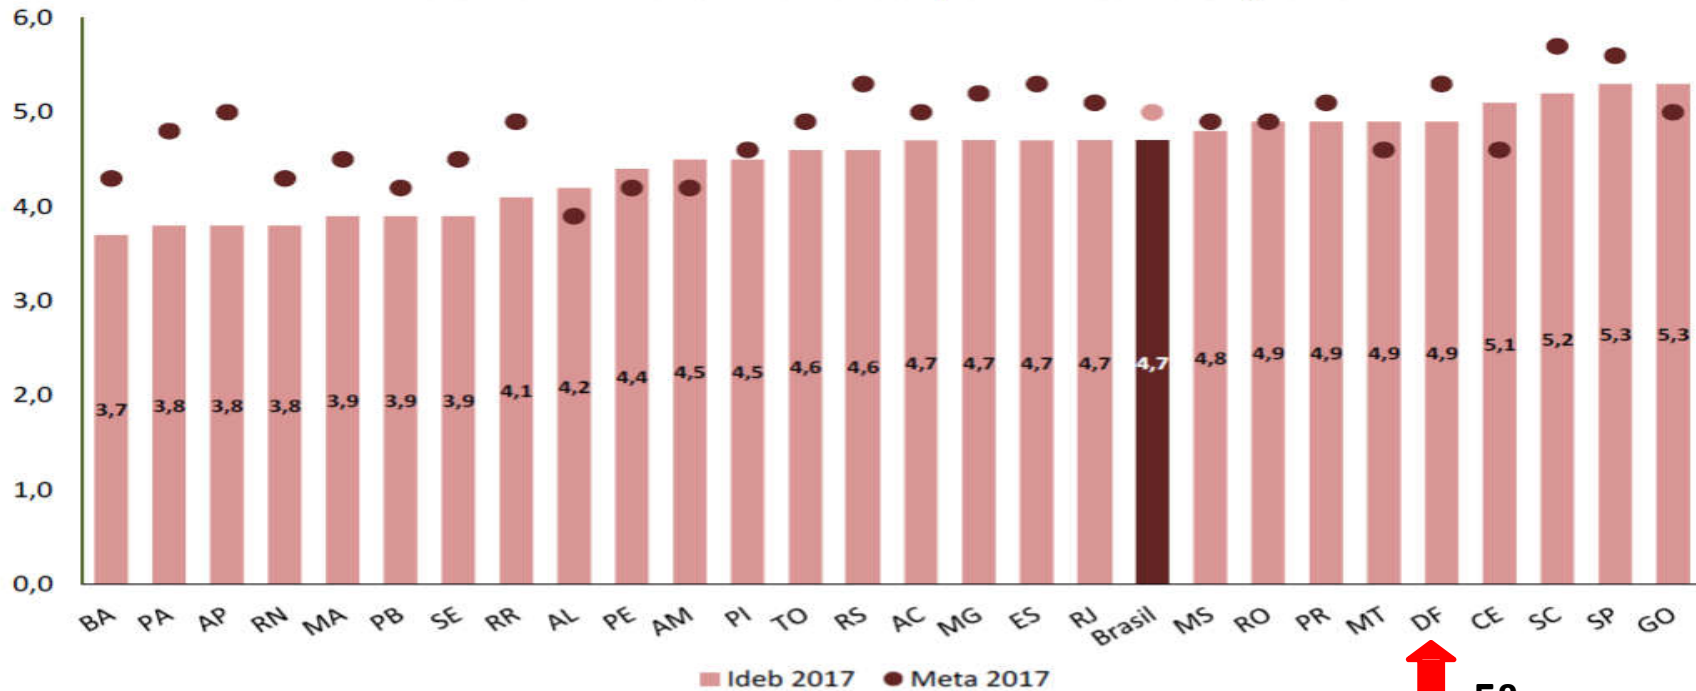

IDEB – AI / EF

Total	3,8	4,0 (3,9)	4,4 (4,0)	4,4 (4,3)	4,4 (4,7)	4,5 (5,1)	4,9 (5,3)
Pública	3,3	3,5 (3,3)	3,9 (3,4)	3,9 (3,7)	3,9 (4,1)	4,0 (4,5)	4,3 (4,8)
Privada	6,0	5,9 (6,0)	5,8 (6,1)	6,0 (6,4)	6,1 (6,7)	6,0 (6,9)	6,5 (7,1)

IDEB – Rede Pública/AF

IDEB – AI / EF

Secretaria
de Educação

IDEB – Rede Privada/AF

IDEB – Rede Total/AF

IDEB – AI / EF

IDEB – AI / EF Panorama Nacional

Anos finais do ensino fundamental - Ideb e metas por unidade da federação - total - 2017

IDEB – EM

Total	3,6	4,0 (3,6)	3,8 (3,7)	3,8 (3,9)	4,0 (4,1)	4,0 (4,5)	4,1 (4,9)
Pública	3,0	3,2 (3,0)	3,2 (3,1)	3,1 (3,3)	3,3 (3,6)	3,5 (3,9)	3,4 (4,4)
Privada	5,9	5,5 (5,9)	5,6 (6,0)	5,6 (6,1)	5,7 (6,3)	5,6 (6,6)	6,0 (6,9)