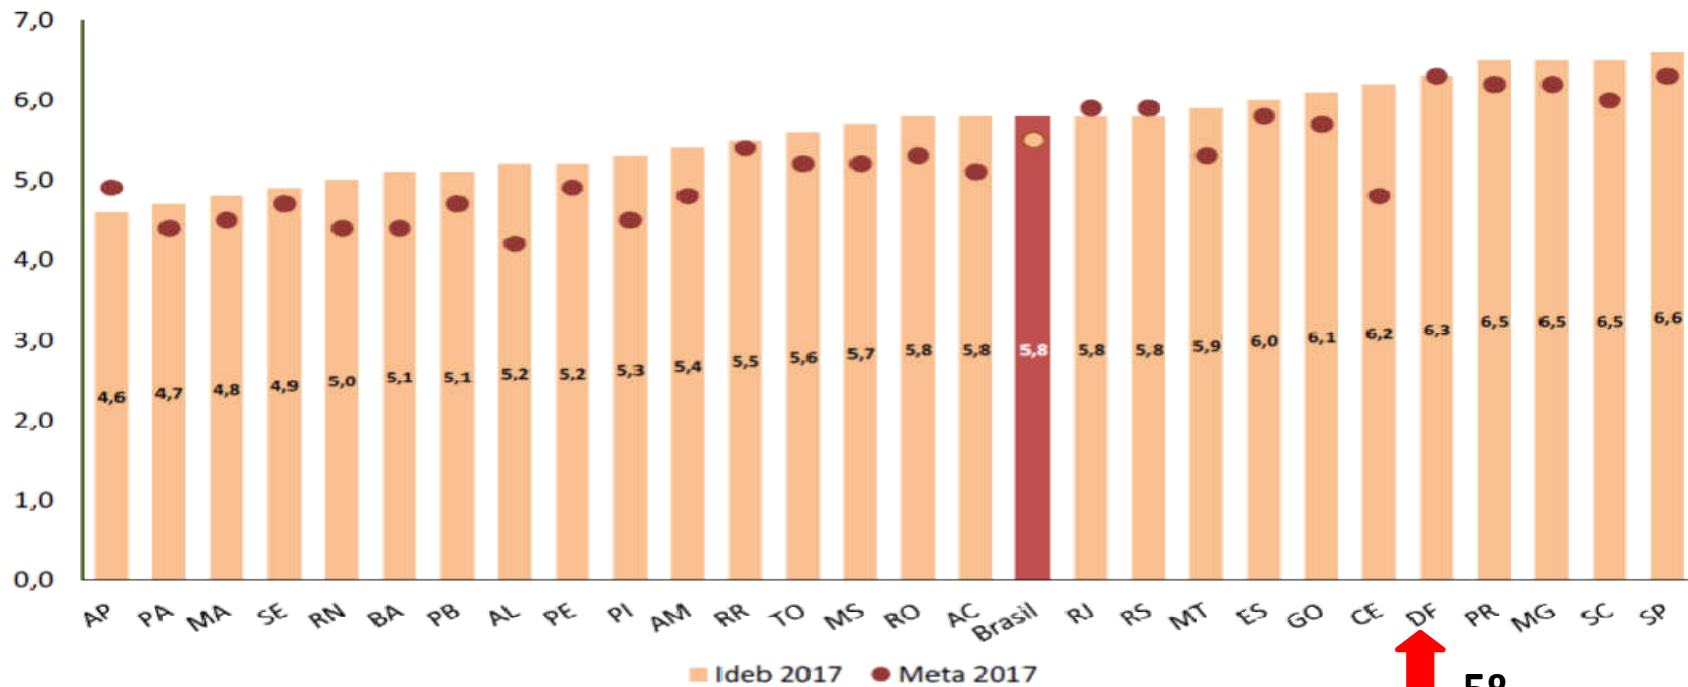

IDEB 2017

Secretaria de Estado de
Educação do Distrito Federal

Secretaria
de Educação

IDEB – AI / EF

Total	4,8	5,0 (4,9)	5,6 (5,2)	5,7 (5,6)	5,9 (5,8)	6,0 (6,1)	6,3 (6,3)
Pública	4,4	4,8 (4,5)	5,4 (4,8)	5,4 (5,2)	5,6 (5,5)	5,6 (5,8)	6,0 (6,0)
Privada	6,4	6,1 (6,4)	6,5 (6,7)	6,8 (7,0)	6,9 (7,2)	7,1 (7,3)	7,4 (7,5)

IDEB – Rede Pública/AI

IDEB – AI / EF

Secretaria
de Educação

IDEB – Rede Privada/AI

IDEB – Rede Total/AI

IDEB – AI / EF

IDEB – AI / EF Panorama Nacional

Anos iniciais do ensino fundamental - Ideb e metas por unidade da federação - total - 2017

IDEB – AI / EF

Total	3,8	4,0 (3,9)	4,4 (4,0)	4,4 (4,3)	4,4 (4,7)	4,5 (5,1)	4,9 (5,3)
Pública	3,3	3,5 (3,3)	3,9 (3,4)	3,9 (3,7)	3,9 (4,1)	4,0 (4,5)	4,3 (4,8)
Privada	6,0	5,9 (6,0)	5,8 (6,1)	6,0 (6,4)	6,1 (6,7)	6,0 (6,9)	6,5 (7,1)

IDEB – EM

Total	3,6	4,0 (3,6)	3,8 (3,7)	3,8 (3,9)	4,0 (4,1)	4,0 (4,5)	4,1 (4,9)
Pública	3,0	3,2 (3,0)	3,2 (3,1)	3,1 (3,3)	3,3 (3,6)	3,5 (3,9)	3,4 (4,4)
Privada	5,9	5,5 (5,9)	5,6 (6,0)	5,6 (6,1)	5,7 (6,3)	5,6 (6,6)	6,0 (6,9)