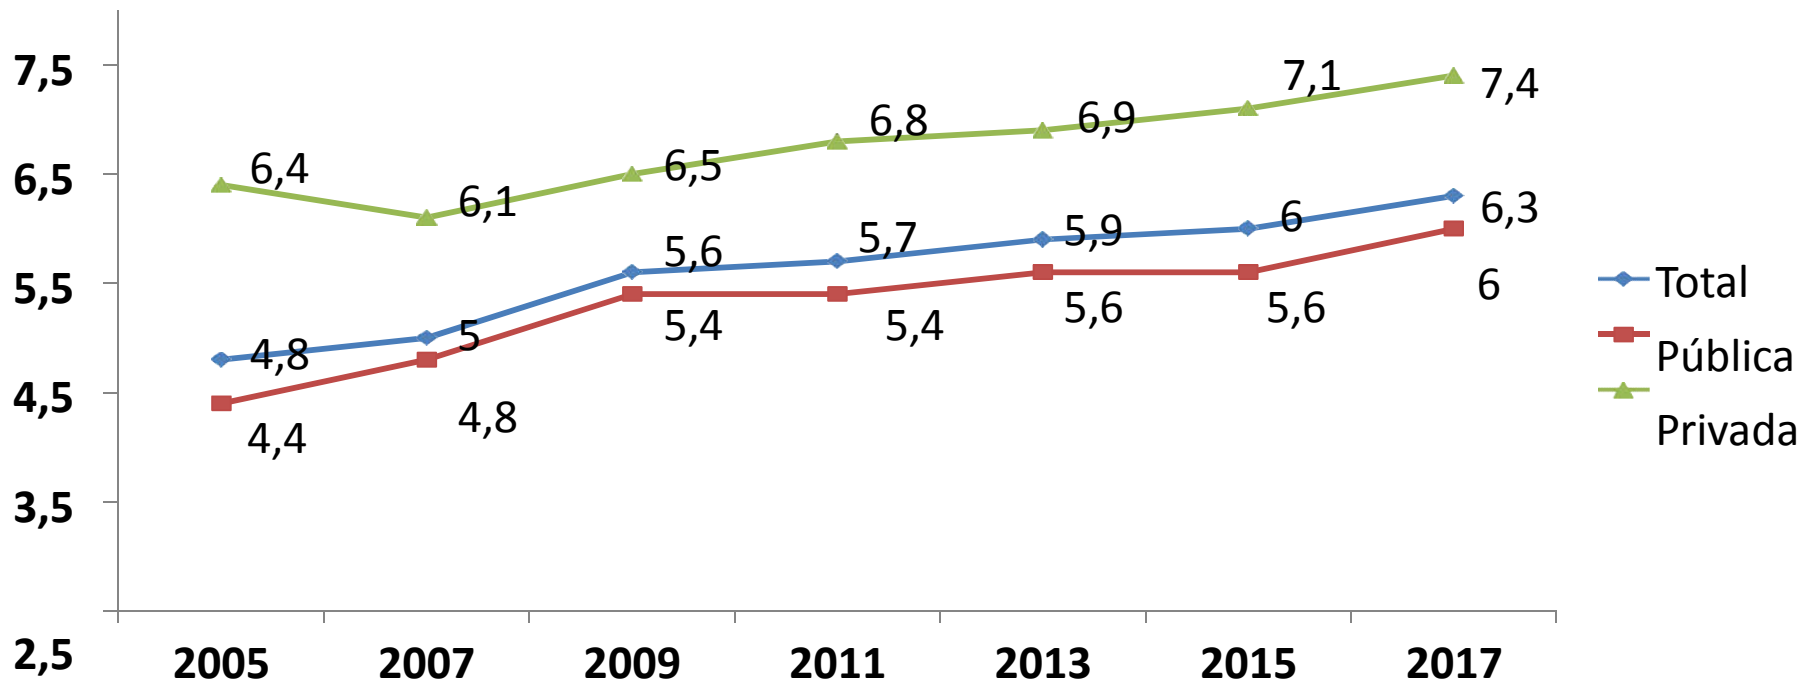

IDEB 2017

Secretaria de Estado de
Educação do Distrito Federal

Secretaria
de Educação

IDEB – AI / EF

Total	4,8	5,0 (4,9)	5,6 (5,2)	5,7 (5,6)	5,9 (5,8)	6,0 (6,1)	6,3 (6,3)
Pública	4,4	4,8 (4,5)	5,4 (4,8)	5,4 (5,2)	5,6 (5,5)	5,6 (5,8)	6,0 (6,0)
Privada	6,4	6,1 (6,4)	6,5 (6,7)	6,8 (7,0)	6,9 (7,2)	7,1 (7,3)	7,4 (7,5)

IDEB – Rede Pública/AI

IDEB – AI / EF

Secretaria
de Educação

IDEB – Rede Privada/AI

IDEB – Rede Total/AI

IDEB – AI / EF

IDEB – AI / EF Panorama Nacional

Anos iniciais do ensino fundamental - Ideb e metas por unidade da federação - total - 2017

IDEB – AI / EF

Total	3,8	4,0 (3,9)	4,4 (4,0)	4,4 (4,3)	4,4 (4,7)	4,5 (5,1)	4,9 (5,3)
Pública	3,3	3,5 (3,3)	3,9 (3,4)	3,9 (3,7)	3,9 (4,1)	4,0 (4,5)	4,3 (4,8)
Privada	6,0	5,9 (6,0)	5,8 (6,1)	6,0 (6,4)	6,1 (6,7)	6,0 (6,9)	6,5 (7,1)